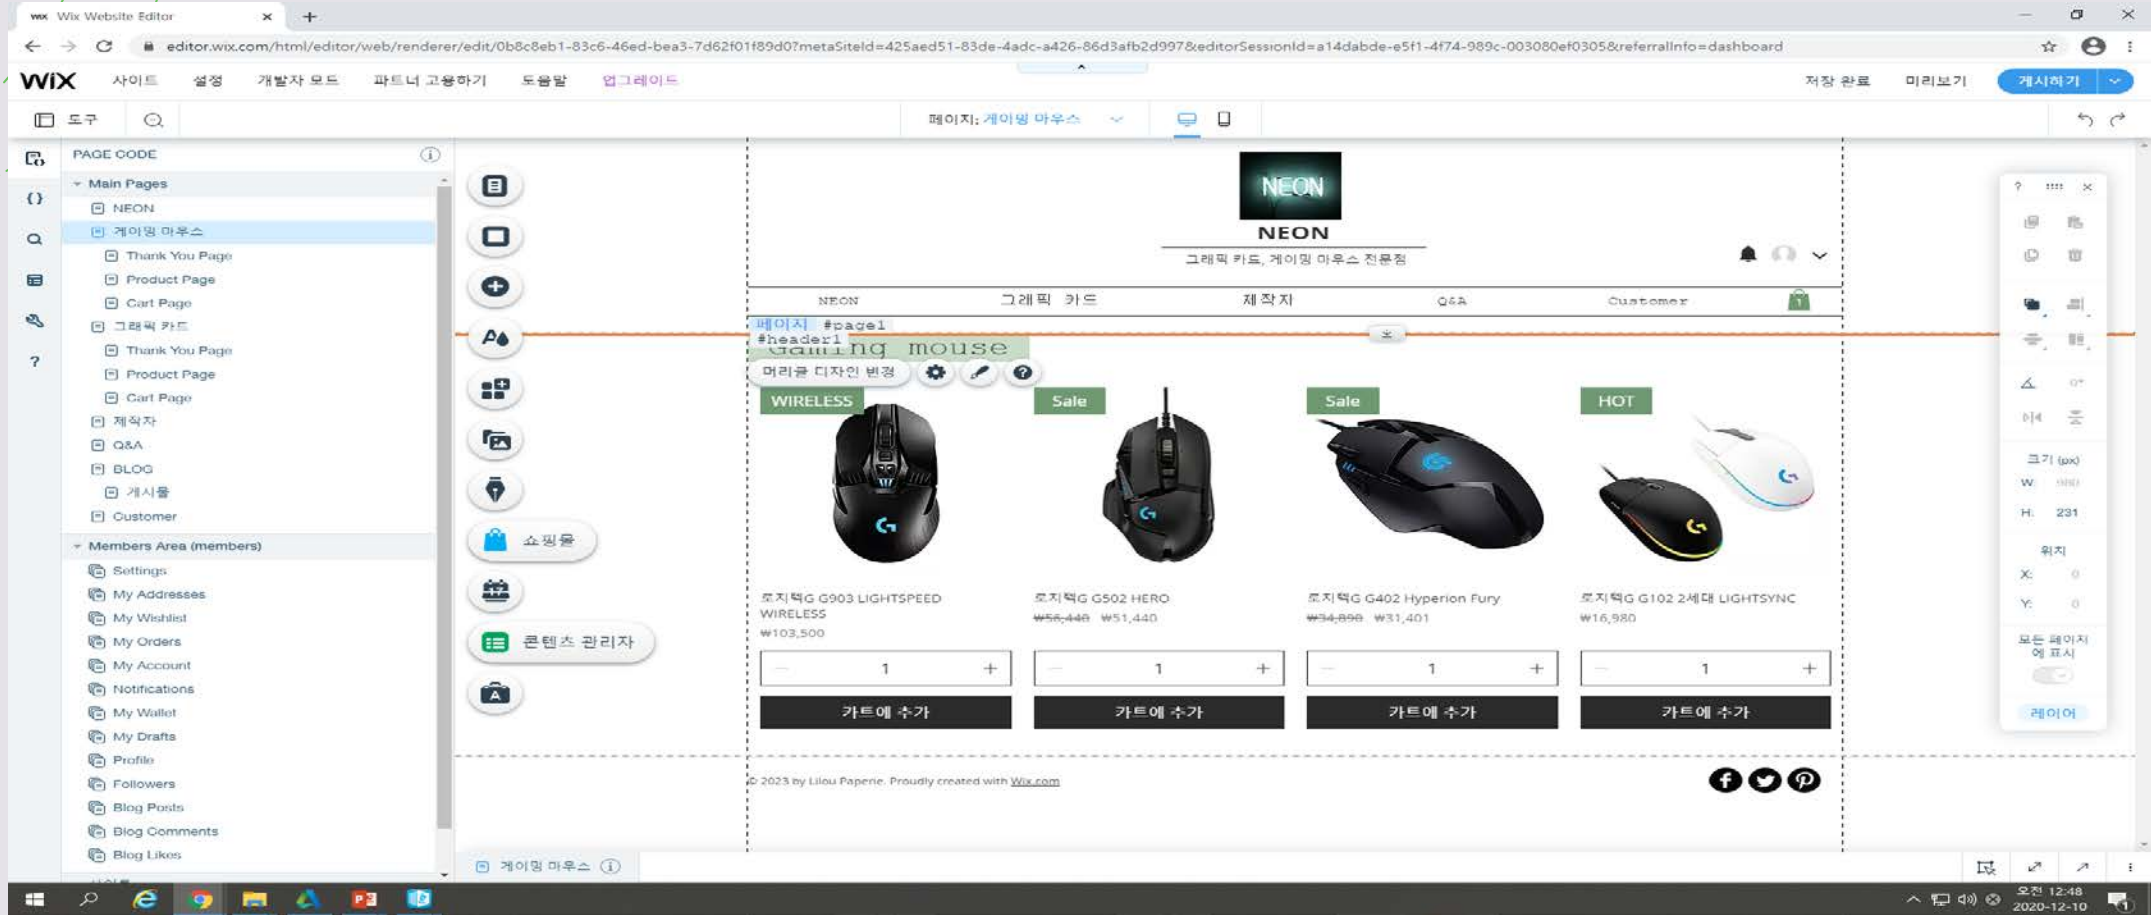

© 2023 by Lilou Paperie. Proudly created with [Wix.com](#)

개발자 콘솔 기본 뷰 [모두 표시](#)

2020.jpg GTX.jpg rtx.jpg 24715289522.202...jpg 네온.jpg

오전 12:30
2020-12-10

그래픽 카드 이미지와, 가격, 카트 추가

최종

게이밍 마우스 이미지, 가격 설정

최종